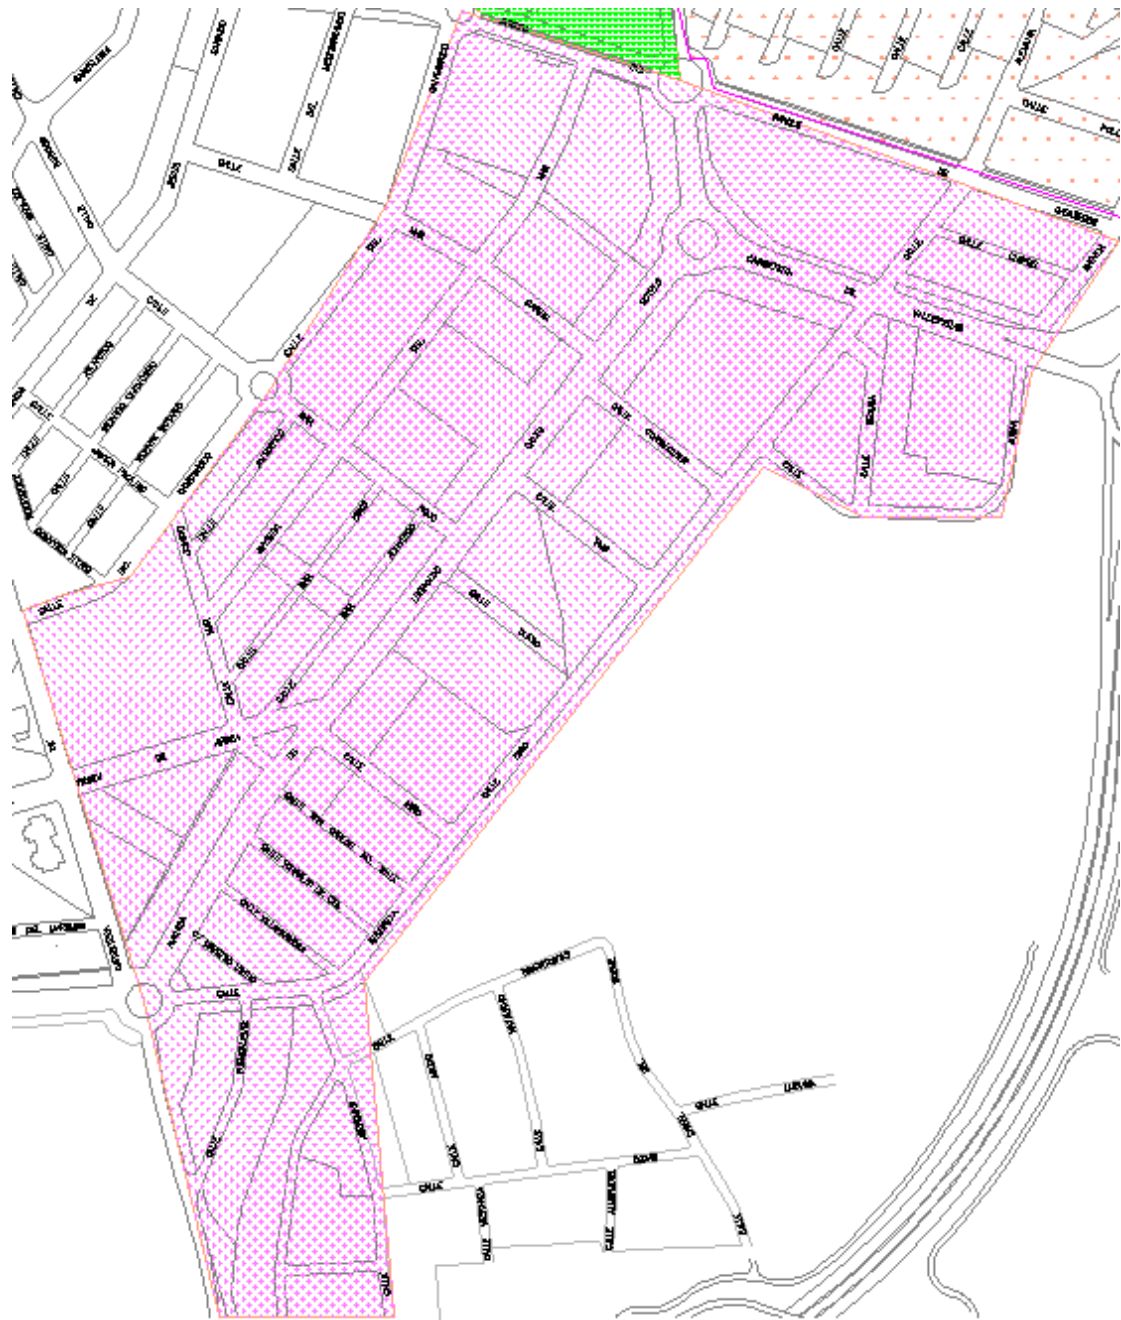

24 de abril de 2024 Zona Universitaria

24 abril de 2024 Zona Polígono industrial Carretera de Carrión.

29 de abril Las Casas

30 de abril VALVERDE

29-30 de abril, zona central Barrio del Larache, entre calles Barcelona y calle Mar Cantábrico.

2 de mayo, zona norte barrio del Larache, entre Avenida de las Lagunas de Ruidera, calle Barcelona y Carretera de Fuensanta.

3 de mayo, zona sur barrio del Larache, entre Calle Mar Cantábrico, calle Ebro, Carretera de Fuensanta y Avenida Parque de Cabañeros.

8 de mayo, zona del Polígono Industrial del Larache, Juzgados y Avenida del Ferrocarril.

9 de mayo, Barrio de los Rosales

13 de mayo, barrio de Pio XII, zona de San Martín de Porres y zona aledaña a Calle Rusia.

17 de mayo, Parque Antonio Gascón y calles aledañas al Parque de los Poetas.

23 de mayo, zona comprendida entre calle Toledo, calle Jacinto, calle Calatrava, calle Postas, calle Reyes, calle Azucena y calle Pedrera Baja.