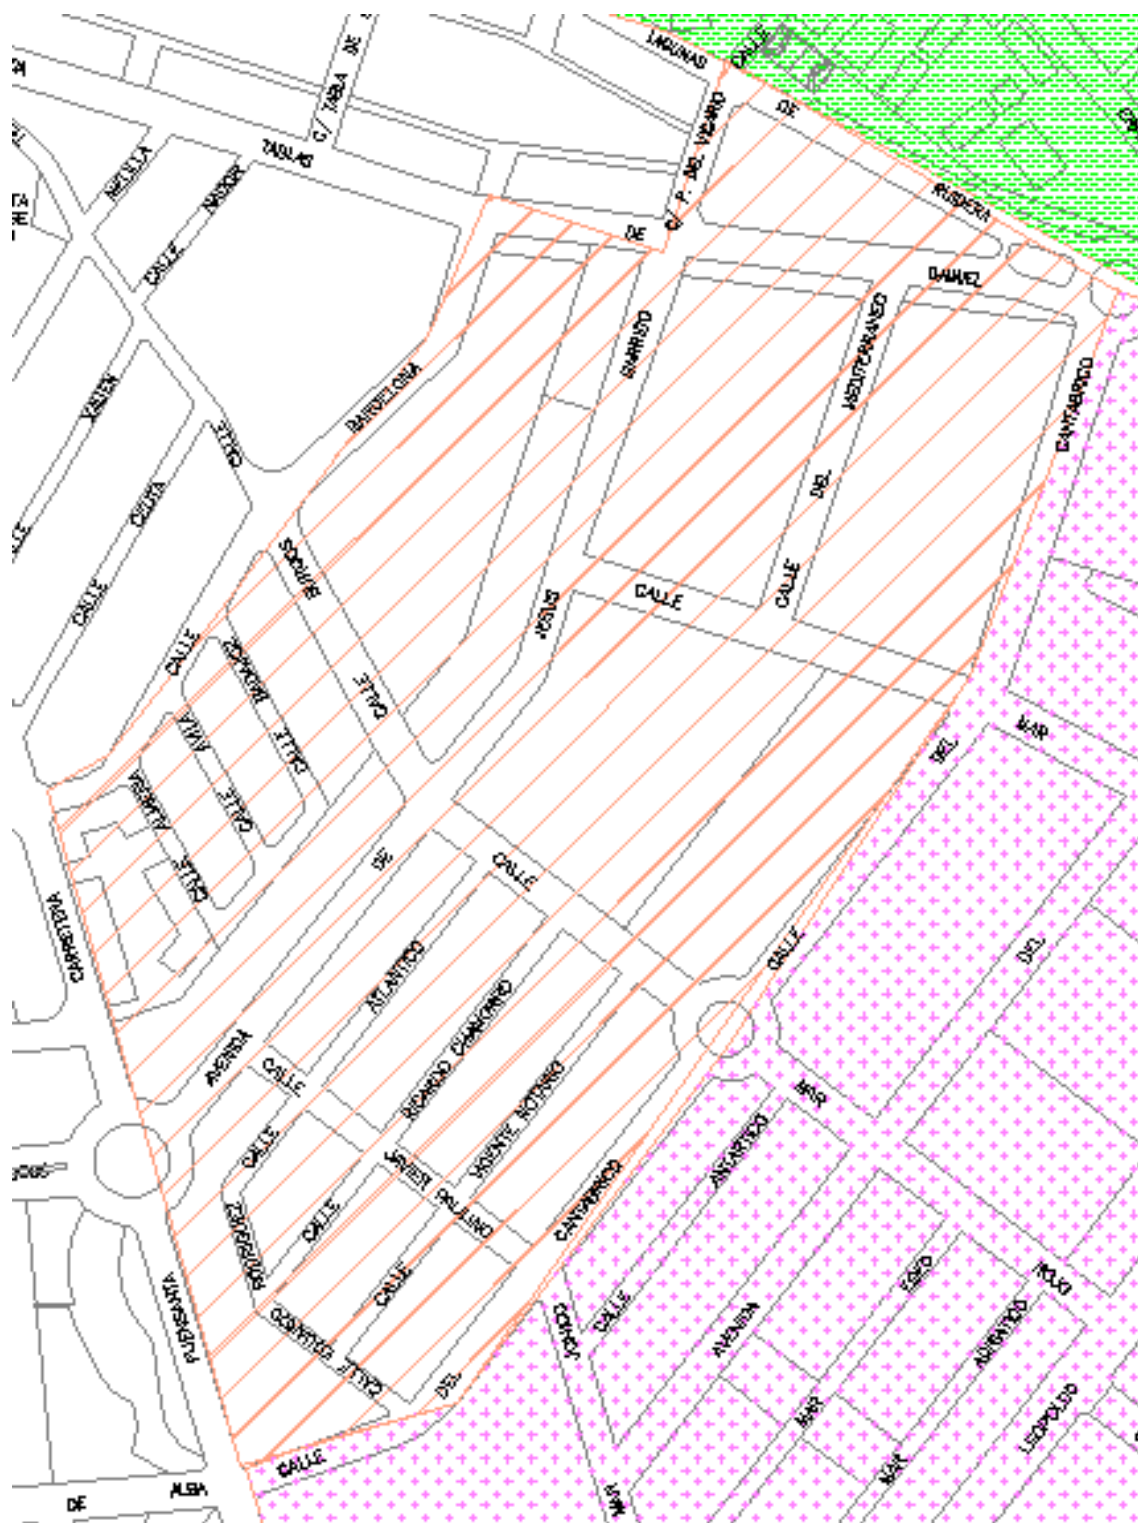

24 de abril de 2024 Zona Universitaria

24 abril de 2024 Zona Polígono industrial Carretera de Carrión.

29 de abril Las Casas

30 de abril VALVERDE

29-30 de abril, zona central Barrio del Larache, entre calles Barcelona y calle Mar Cantábrico.

2 de mayo, zona norte barrio del Larache, entre Avenida de las Lagunas de Ruidera, calle Barcelona y Carretera de Fuensanta.

3 de mayo, zona sur barrio del Larache, entre Calle Mar Cantábrico, calle Ebro, Carretera de Fuensanta y Avenida Parque de Cabañeros.

8 de mayo, zona del Polígono Industrial del Larache, Juzgados y Avenida del Ferrocarril.

9 de mayo, Barrio de los Rosales

13 de mayo, barrio de Pio XII, zona de San Martín de Porres y zona aledaña a Calle Rusia.

17 de mayo, Parque Antonio Gascón y calles aledañas al Parque de los Poetas.

23 de mayo, zona comprendida entre calle Toledo, calle Jacinto, calle Calatrava, calle Postas, calle Reyes, calle Azucena y calle Pedrera Baja.