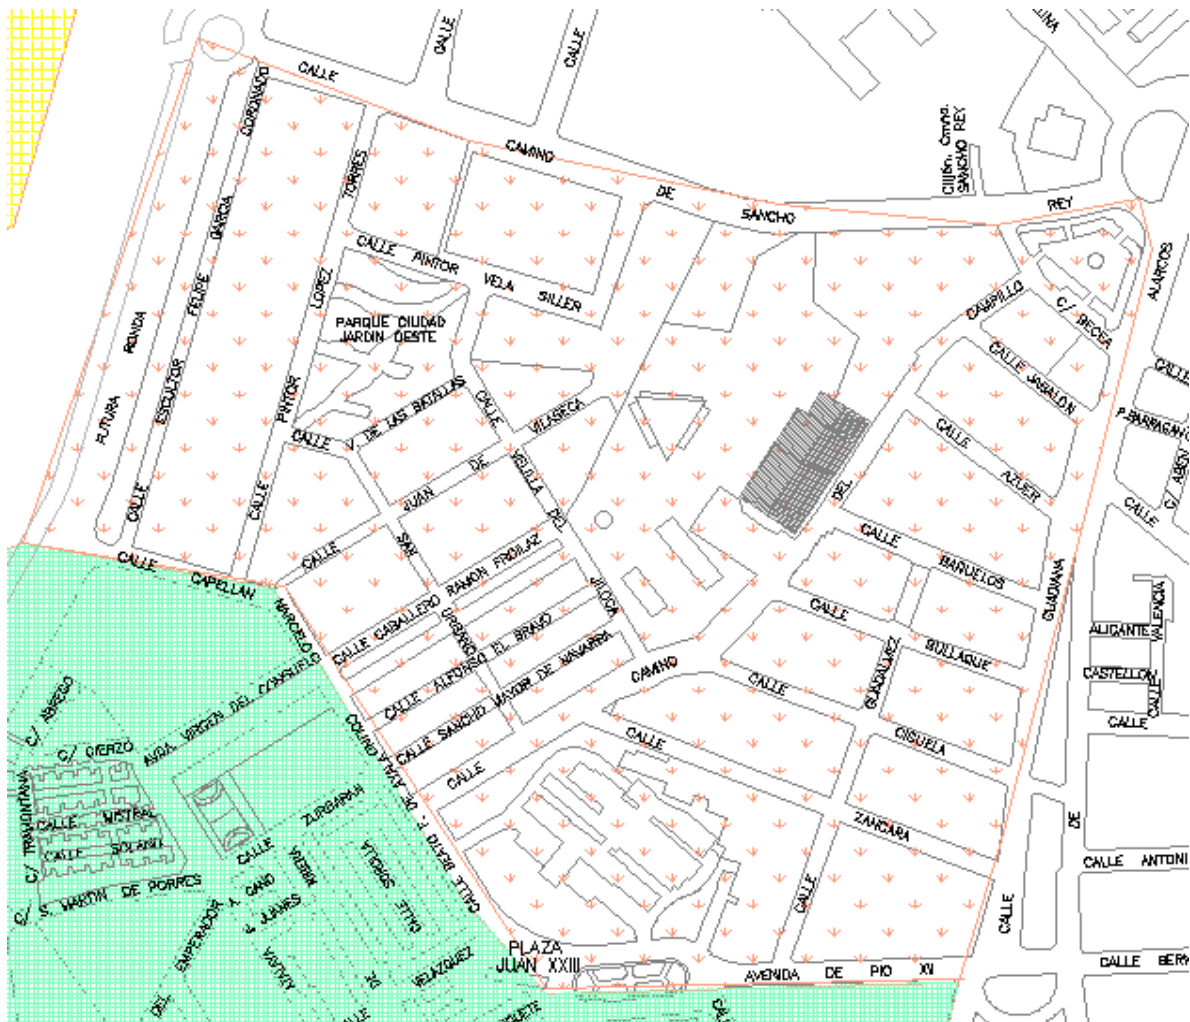

24 de abril de 2024 Zona Universitaria

24 abril de 2024 Zona Polígono industrial Carretera de Carrión.

29 de abril Las Casas

30 de abril VALVERDE

29-30 de abril, zona central Barrio del Larache, entre calles Barcelona y calle Mar Cantábrico.

2 de mayo, zona norte barrio del Larache, entre Avenida de las Lagunas de Ruidera, calle Barcelona y Carretera de Fuensanta.

3 de mayo, zona sur barrio del Larache, entre Calle Mar Cantábrico, calle Ebro, Carretera de Fuensanta y Avenida Parque de Cabañeros.

8 de mayo, zona del Polígono Industrial del Larache, Juzgados y Avenida del Ferrocarril.

9 de mayo, Barrio de los Rosales

13 de mayo, barrio de Pio XII, zona de San Martín de Porres y zona aledaña a Calle Rusia.

17 de mayo, Parque Antonio Gascón y calles aledañas al Parque de los Poetas.

23 de mayo, zona comprendida entre calle Toledo, calle Jacinto, calle Calatrava, calle Postas, calle Reyes, calle Azucena y calle Pedrera Baja.