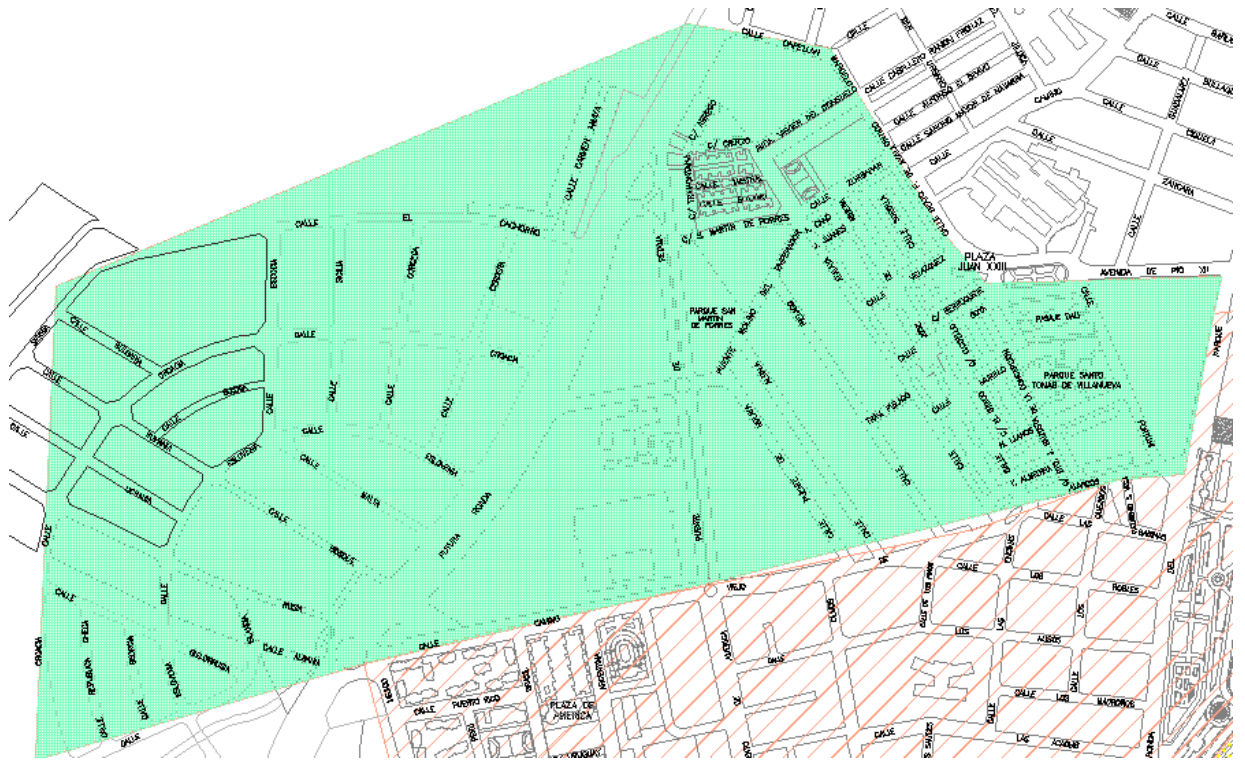

24 de abril de 2024 Zona Universitaria

24 abril de 2024 Zona Polígono industrial Carretera de Carrión.

29 de abril Las Casas

30 de abril VALVERDE

29-30 de abril, zona central Barrio del Larache, entre calles Barcelona y calle Mar Cantábrico.

2 de mayo, zona norte barrio del Larache, entre Avenida de las Lagunas de Ruidera, calle Barcelona y Carretera de Fuensanta.

3 de mayo, zona sur barrio del Larache, entre Calle Mar Cantábrico, calle Ebro, Carretera de Fuensanta y Avenida Parque de Cabañeros.

8 de mayo, zona del Polígono Industrial del Larache, Juzgados y Avenida del Ferrocarril.

9 de mayo, Barrio de los Rosales

13 de mayo, barrio de Pio XII, zona de San Martín de Porres y zona aledaña a Calle Rusia.

17 de mayo, Parque Antonio Gascón y calles aledañas al Parque de los Poetas.

23 de mayo, zona comprendida entre calle Toledo, calle Jacinto, calle Calatrava, calle Postas, calle Reyes, calle Azucena y calle Pedrera Baja.