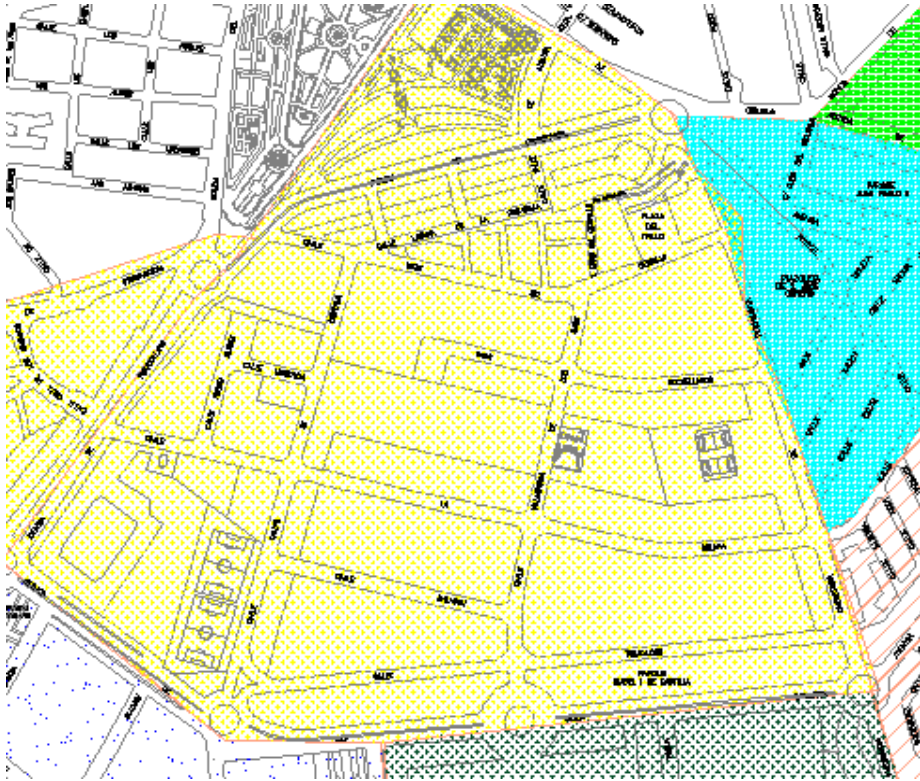

24 de abril de 2024 Zona Universitaria

24 abril de 2024 Zona Polígono industrial Carretera de Carrión.

29 de abril Las Casas

30 de abril VALVERDE

29-30 de abril, zona central Barrio del Larache, entre calles Barcelona y calle Mar Cantábrico.

2 de mayo, zona norte barrio del Larache, entre Avenida de las Lagunas de Ruidera, calle Barcelona y Carretera de Fuensanta.

3 de mayo, zona sur barrio del Larache, entre Calle Mar Cantábrico, calle Ebro, Carretera de Fuensanta y Avenida Parque de Cabañeros.

8 de mayo, zona del Polígono Industrial del Larache, Juzgados y Avenida del Ferrocarril.

9 de mayo, Barrio de los Rosales

13 de mayo, barrio de Pio XII, zona de San Martín de Porres y zona aledaña a Calle Rusia.

17 de mayo, Parque Antonio Gascón y calles aledañas al Parque de los Poetas.

23 de mayo, zona comprendida entre calle Toledo, calle Jacinto, calle Calatrava, calle Postas, calle Reyes, calle Azucena y calle Pedrera Baja.