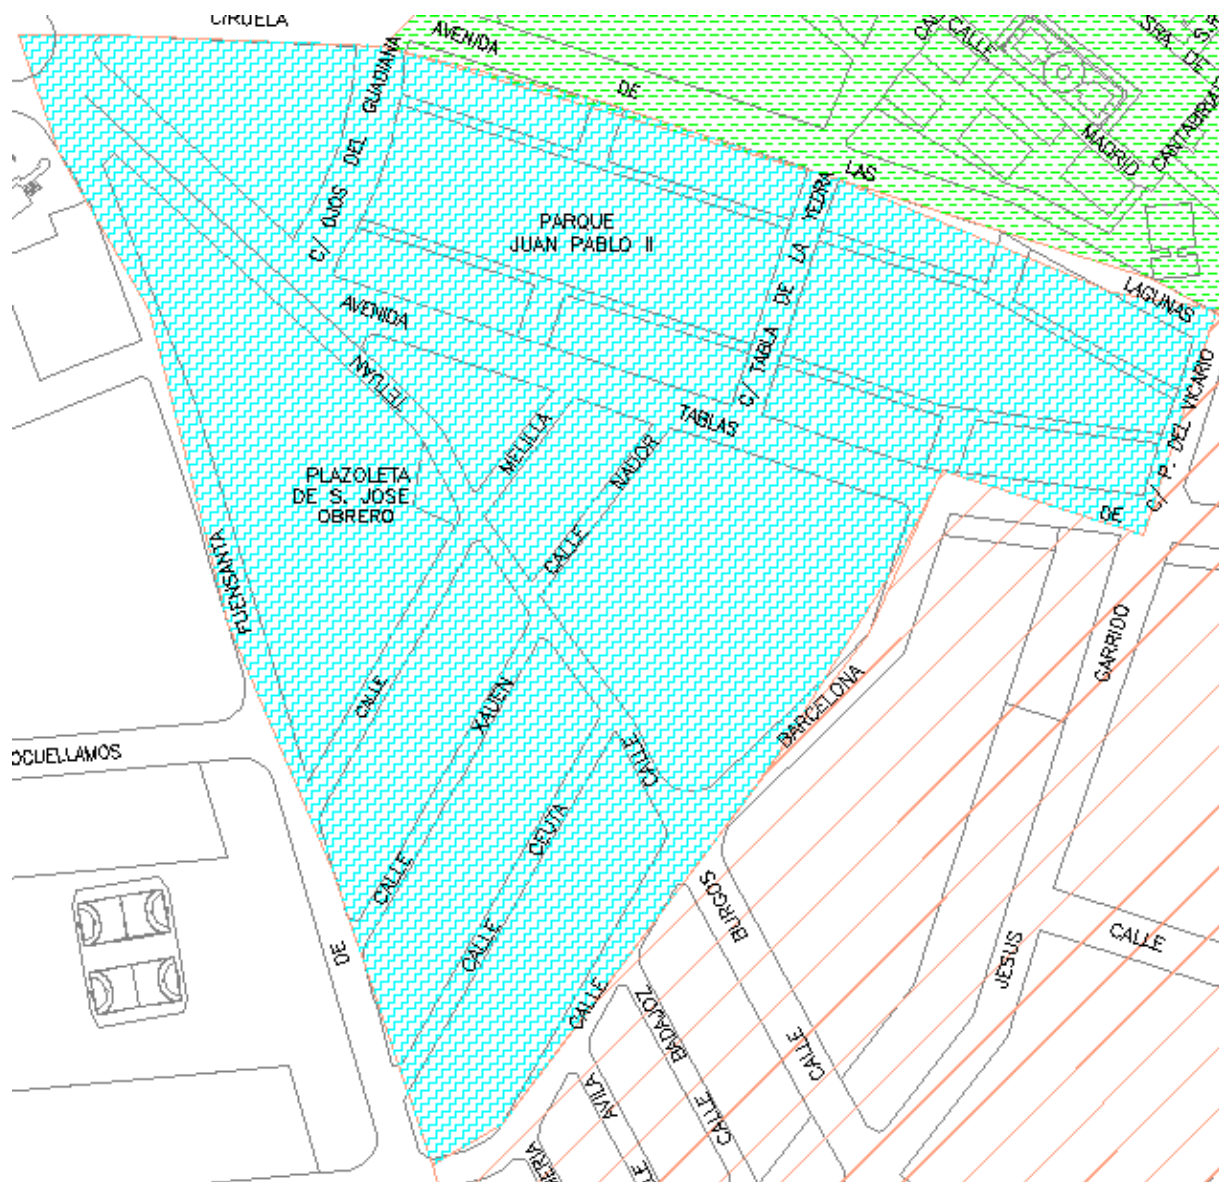

24 de abril de 2024 Zona Universitaria

24 abril de 2024 Zona Polígono industrial Carretera de Carrión.

29 de abril Las Casas

30 de abril VALVERDE

29-30 de abril, zona central Barrio del Larache, entre calles Barcelona y calle Mar Cantábrico.

2 de mayo, zona norte barrio del Larache, entre Avenida de las Lagunas de Ruidera, calle Barcelona y Carretera de Fuensanta.

3 de mayo, zona sur barrio del Larache, entre Calle Mar Cantábrico, calle Ebro, Carretera de Fuensanta y Avenida Parque de Cabañeros.

8 de mayo, zona del Polígono Industrial del Larache, Juzgados y Avenida del Ferrocarril.

9 de mayo, Barrio de los Rosales

13 de mayo, barrio de Pio XII, zona de San Martín de Porres y zona aledaña a Calle Rusia.

17 de mayo, Parque Antonio Gascón y calles aledañas al Parque de los Poetas.

23 de mayo, zona comprendida entre calle Toledo, calle Jacinto, calle Calatrava, calle Postas, calle Reyes, calle Azucena y calle Pedrera Baja.