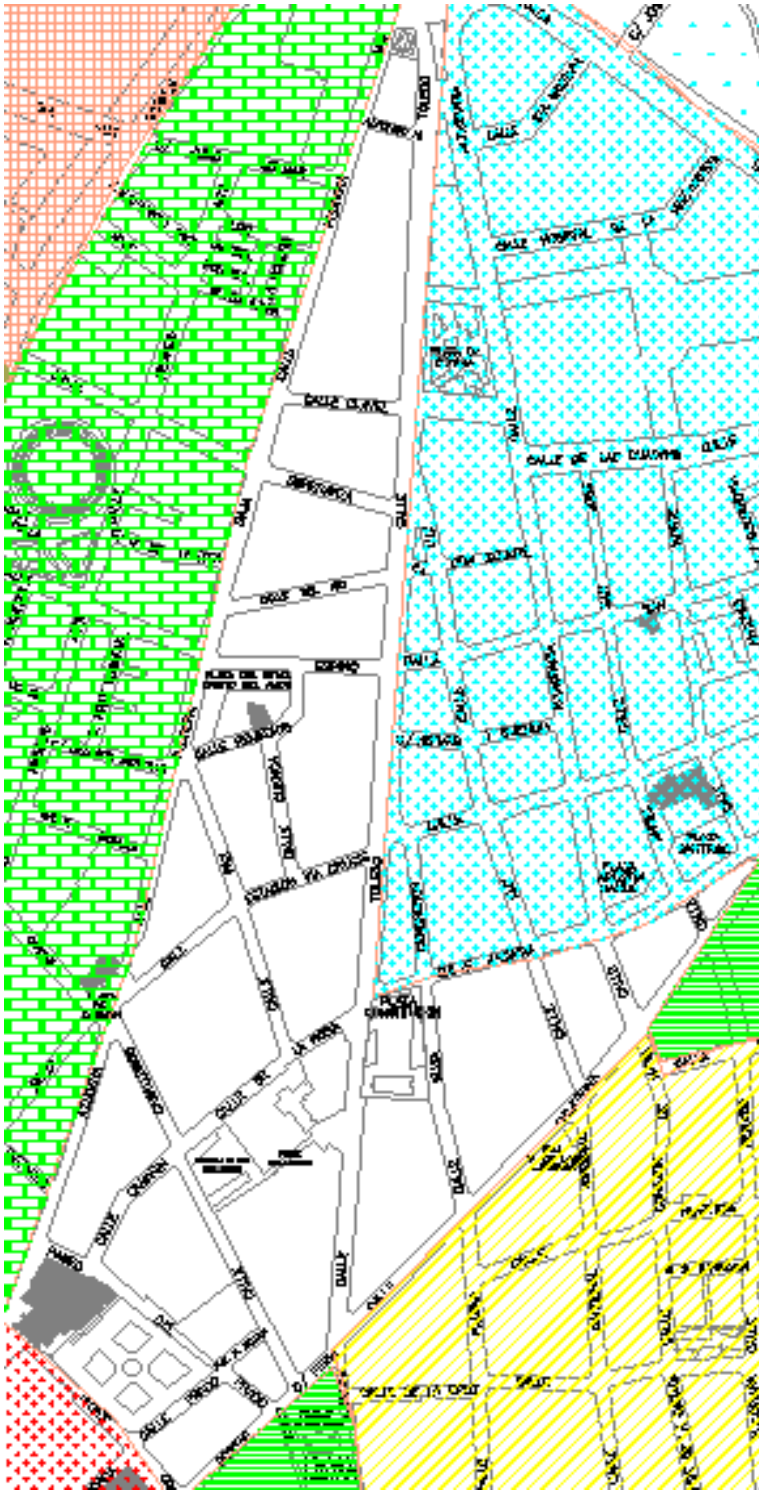

24 de abril de 2024 Zona Universitaria

24 abril de 2024 Zona Polígono industrial Carretera de Carrión.

29 de abril Las Casas

30 de abril VALVERDE

29-30 de abril, zona central Barrio del Larache, entre calles Barcelona y calle Mar Cantábrico.

2 de mayo, zona norte barrio del Larache, entre Avenida de las Lagunas de Ruidera, calle Barcelona y Carretera de Fuensanta.

3 de mayo, zona sur barrio del Larache, entre Calle Mar Cantábrico, calle Ebro, Carretera de Fuensanta y Avenida Parque de Cabañeros.

8 de mayo, zona del Polígono Industrial del Larache, Juzgados y Avenida del Ferrocarril.

9 de mayo, Barrio de los Rosales

13 de mayo, barrio de Pio XII, zona de San Martín de Porres y zona aledaña a Calle Rusia.

17 de mayo, Parque Antonio Gascón y calles aledañas al Parque de los Poetas.

23 de mayo, zona comprendida entre calle Toledo, calle Jacinto, calle Calatrava, calle Postas, calle Reyes, calle Azucena y calle Pedrera Baja.