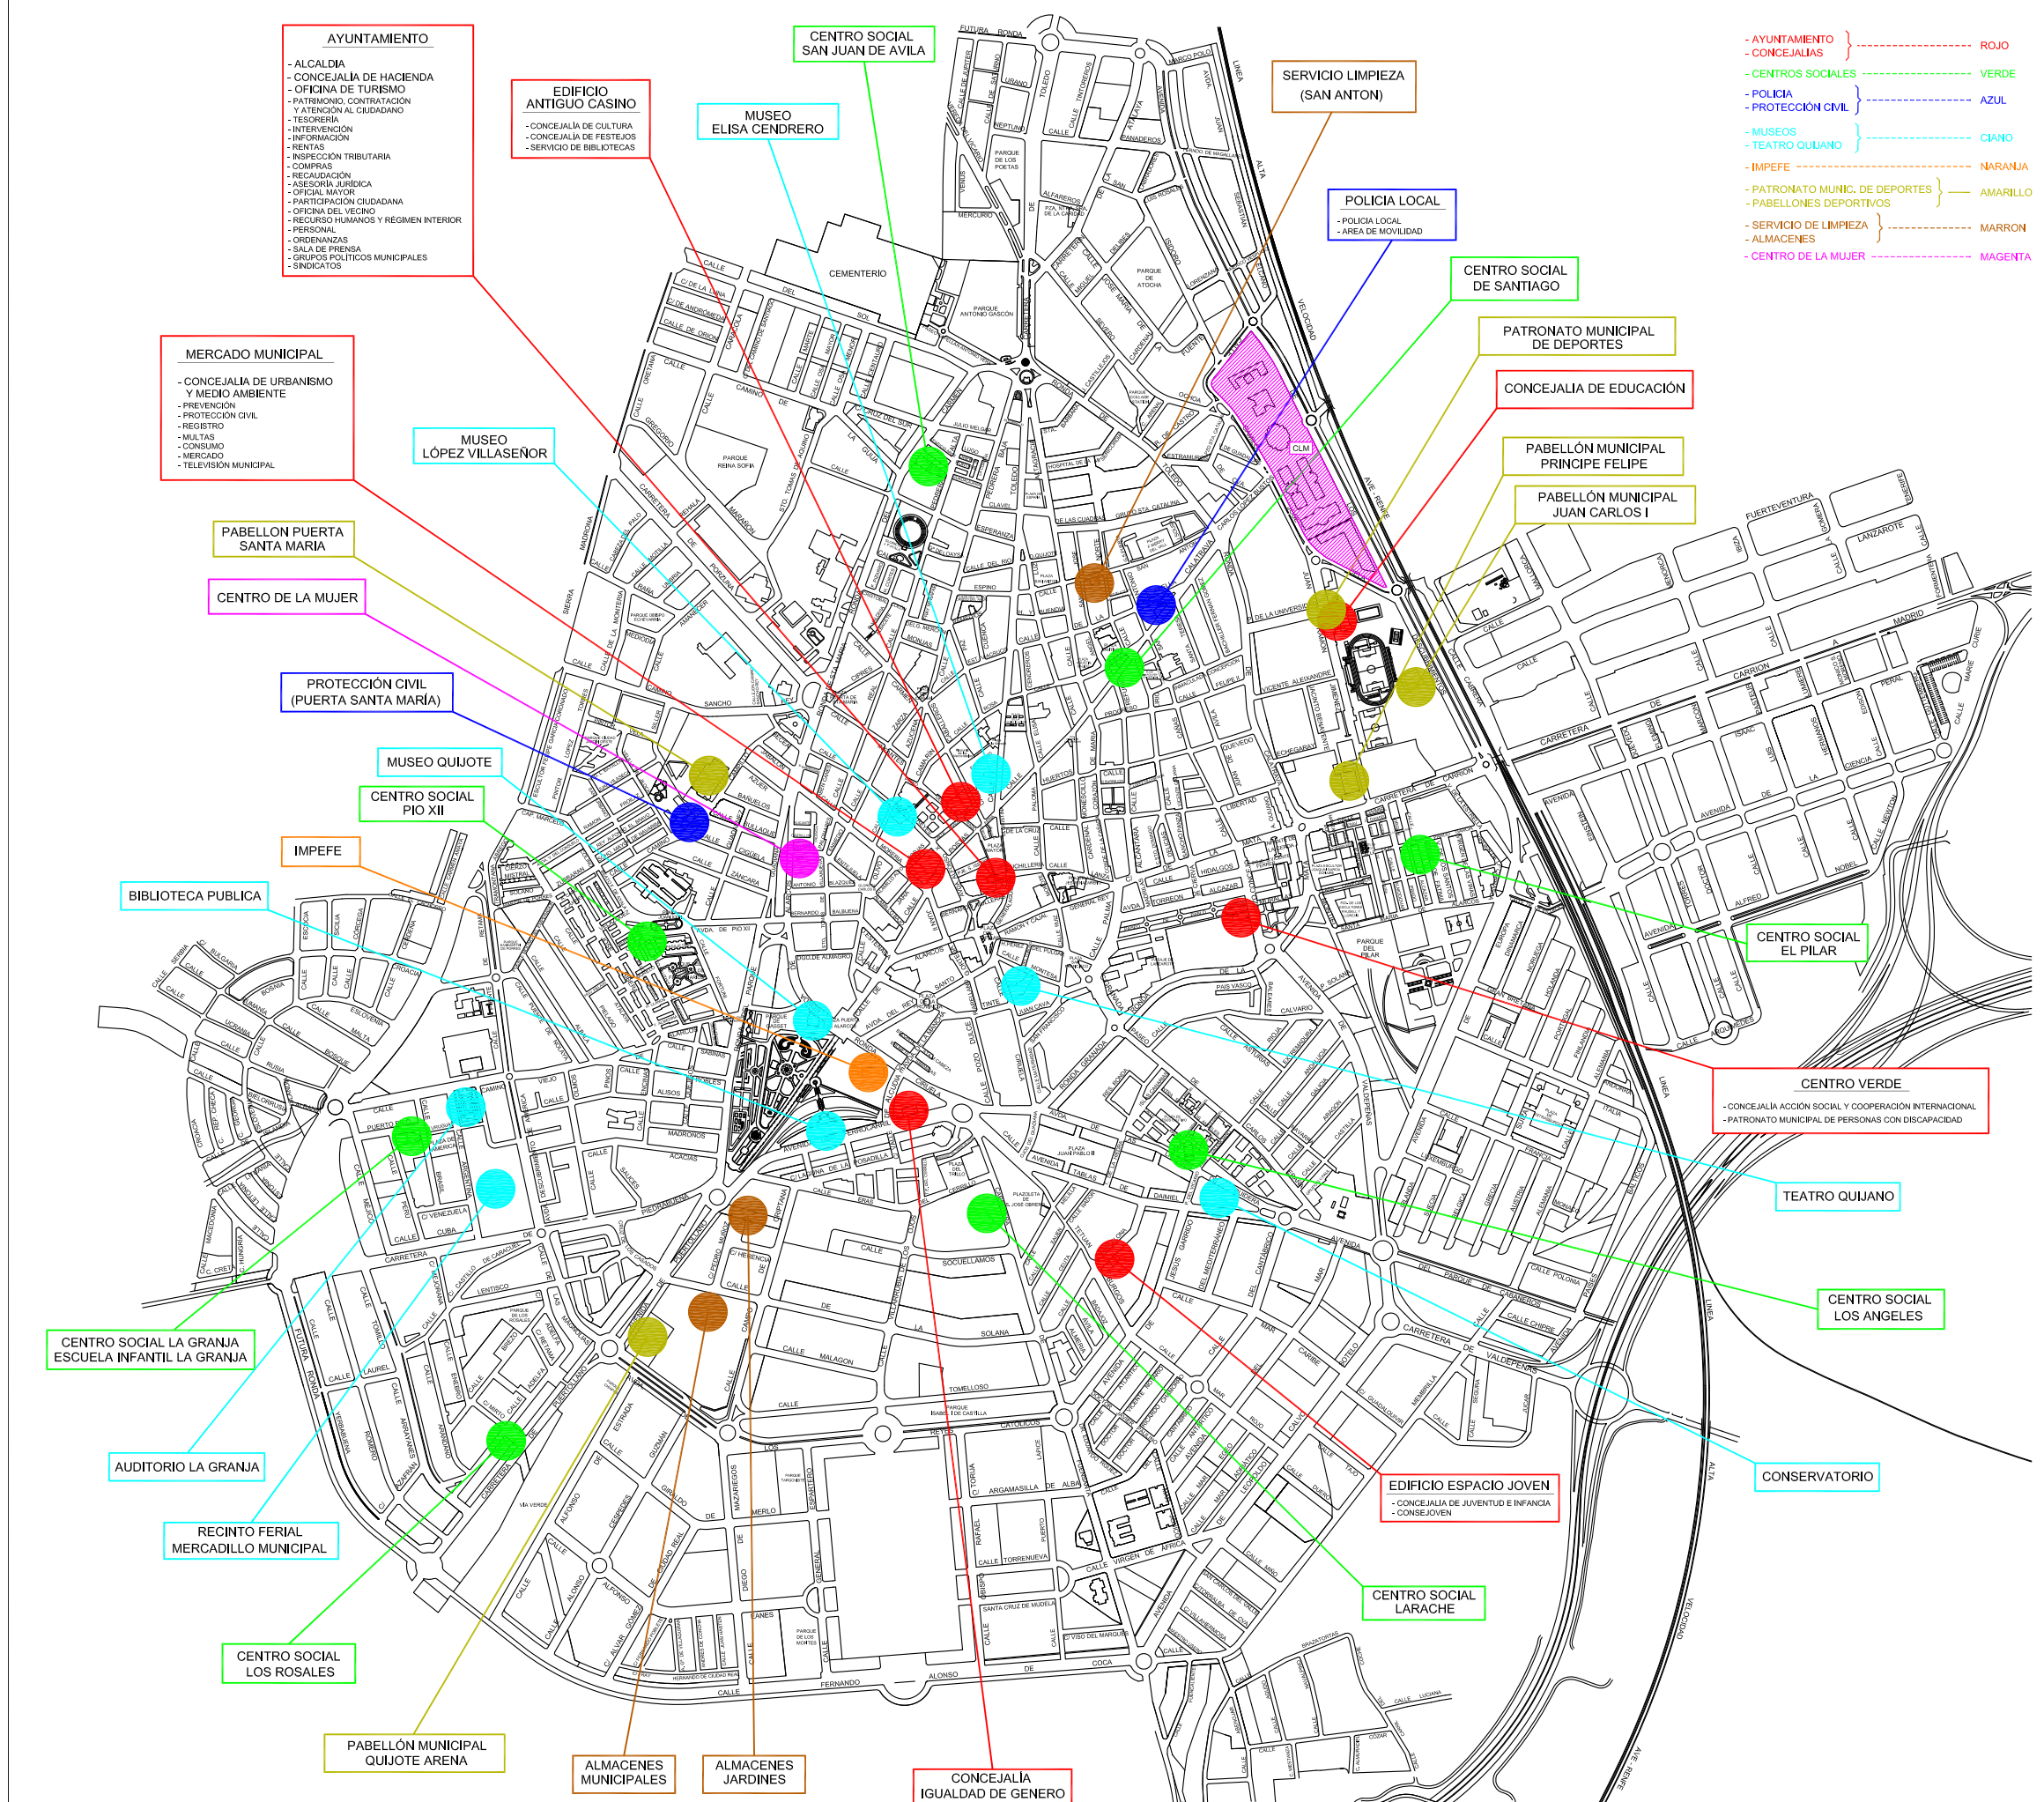

LEYENDA

- AYUNTAMIENTO } ROJO
- CONCEJALIAS } VERDE
- CENTROS SOCIALES } VERDE
- POLICIA } AZUL
- PROTECCION CIVIL } AZUL
- MUSEOS } CIANO
- TEATRO QUIJANO } CIANO
- IMPEFE } NARANJA
- PATRONATO MUNIC. DE DEPORTES } AMARILLO
- PABELLONES DEPORTIVOS } AMARILLO
- SERVICIO DE LIMPIEZA } MARRON
- ALMACENES } MARRON
- CENTRO DE LA MUJER } MAGENTA

MUSEO QUIJOTE

CENTRO SOCIAL PIO XII

IMPEFE

BIBLIOTECA PUBLICA

CENTRO SOCIAL LA GRANJA ESCUELA INFANTIL LA GRANJA

AUDITORIO LA GRANJA

RECINTO FIERAL MERCADILLO MUNICIPAL

CENTRO SOCIAL LOS ROSALES

CENTRO SOCIAL SAN JUAN DE AVILA

SERVICIO LIMPIEZA (SAN ANTON)

POLICIA LOCAL

- POLICIA LOCAL
- AREA DE MOVILIDAD

CENTRO SOCIAL DE SANTIAGO

PATRONATO MUNICIPAL DE DEPORTES

CONCEJALIA DE EDUCACION

PABELLÓN MUNICIPAL PRINCIPE FELIPE

PABELLÓN MUNICIPAL JUAN CARLOS I

CENTRO SOCIAL EL PILAR

CENTRO VERDE

- CONCEJALIA ACCION SOCIAL Y COOPERACION INTERNACIONAL
- PATRONATO MUNICIPAL DE PERSONAS CON DISCAPACIDAD

TEATRO QUIJANO

CENTRO SOCIAL LOS ANGELES