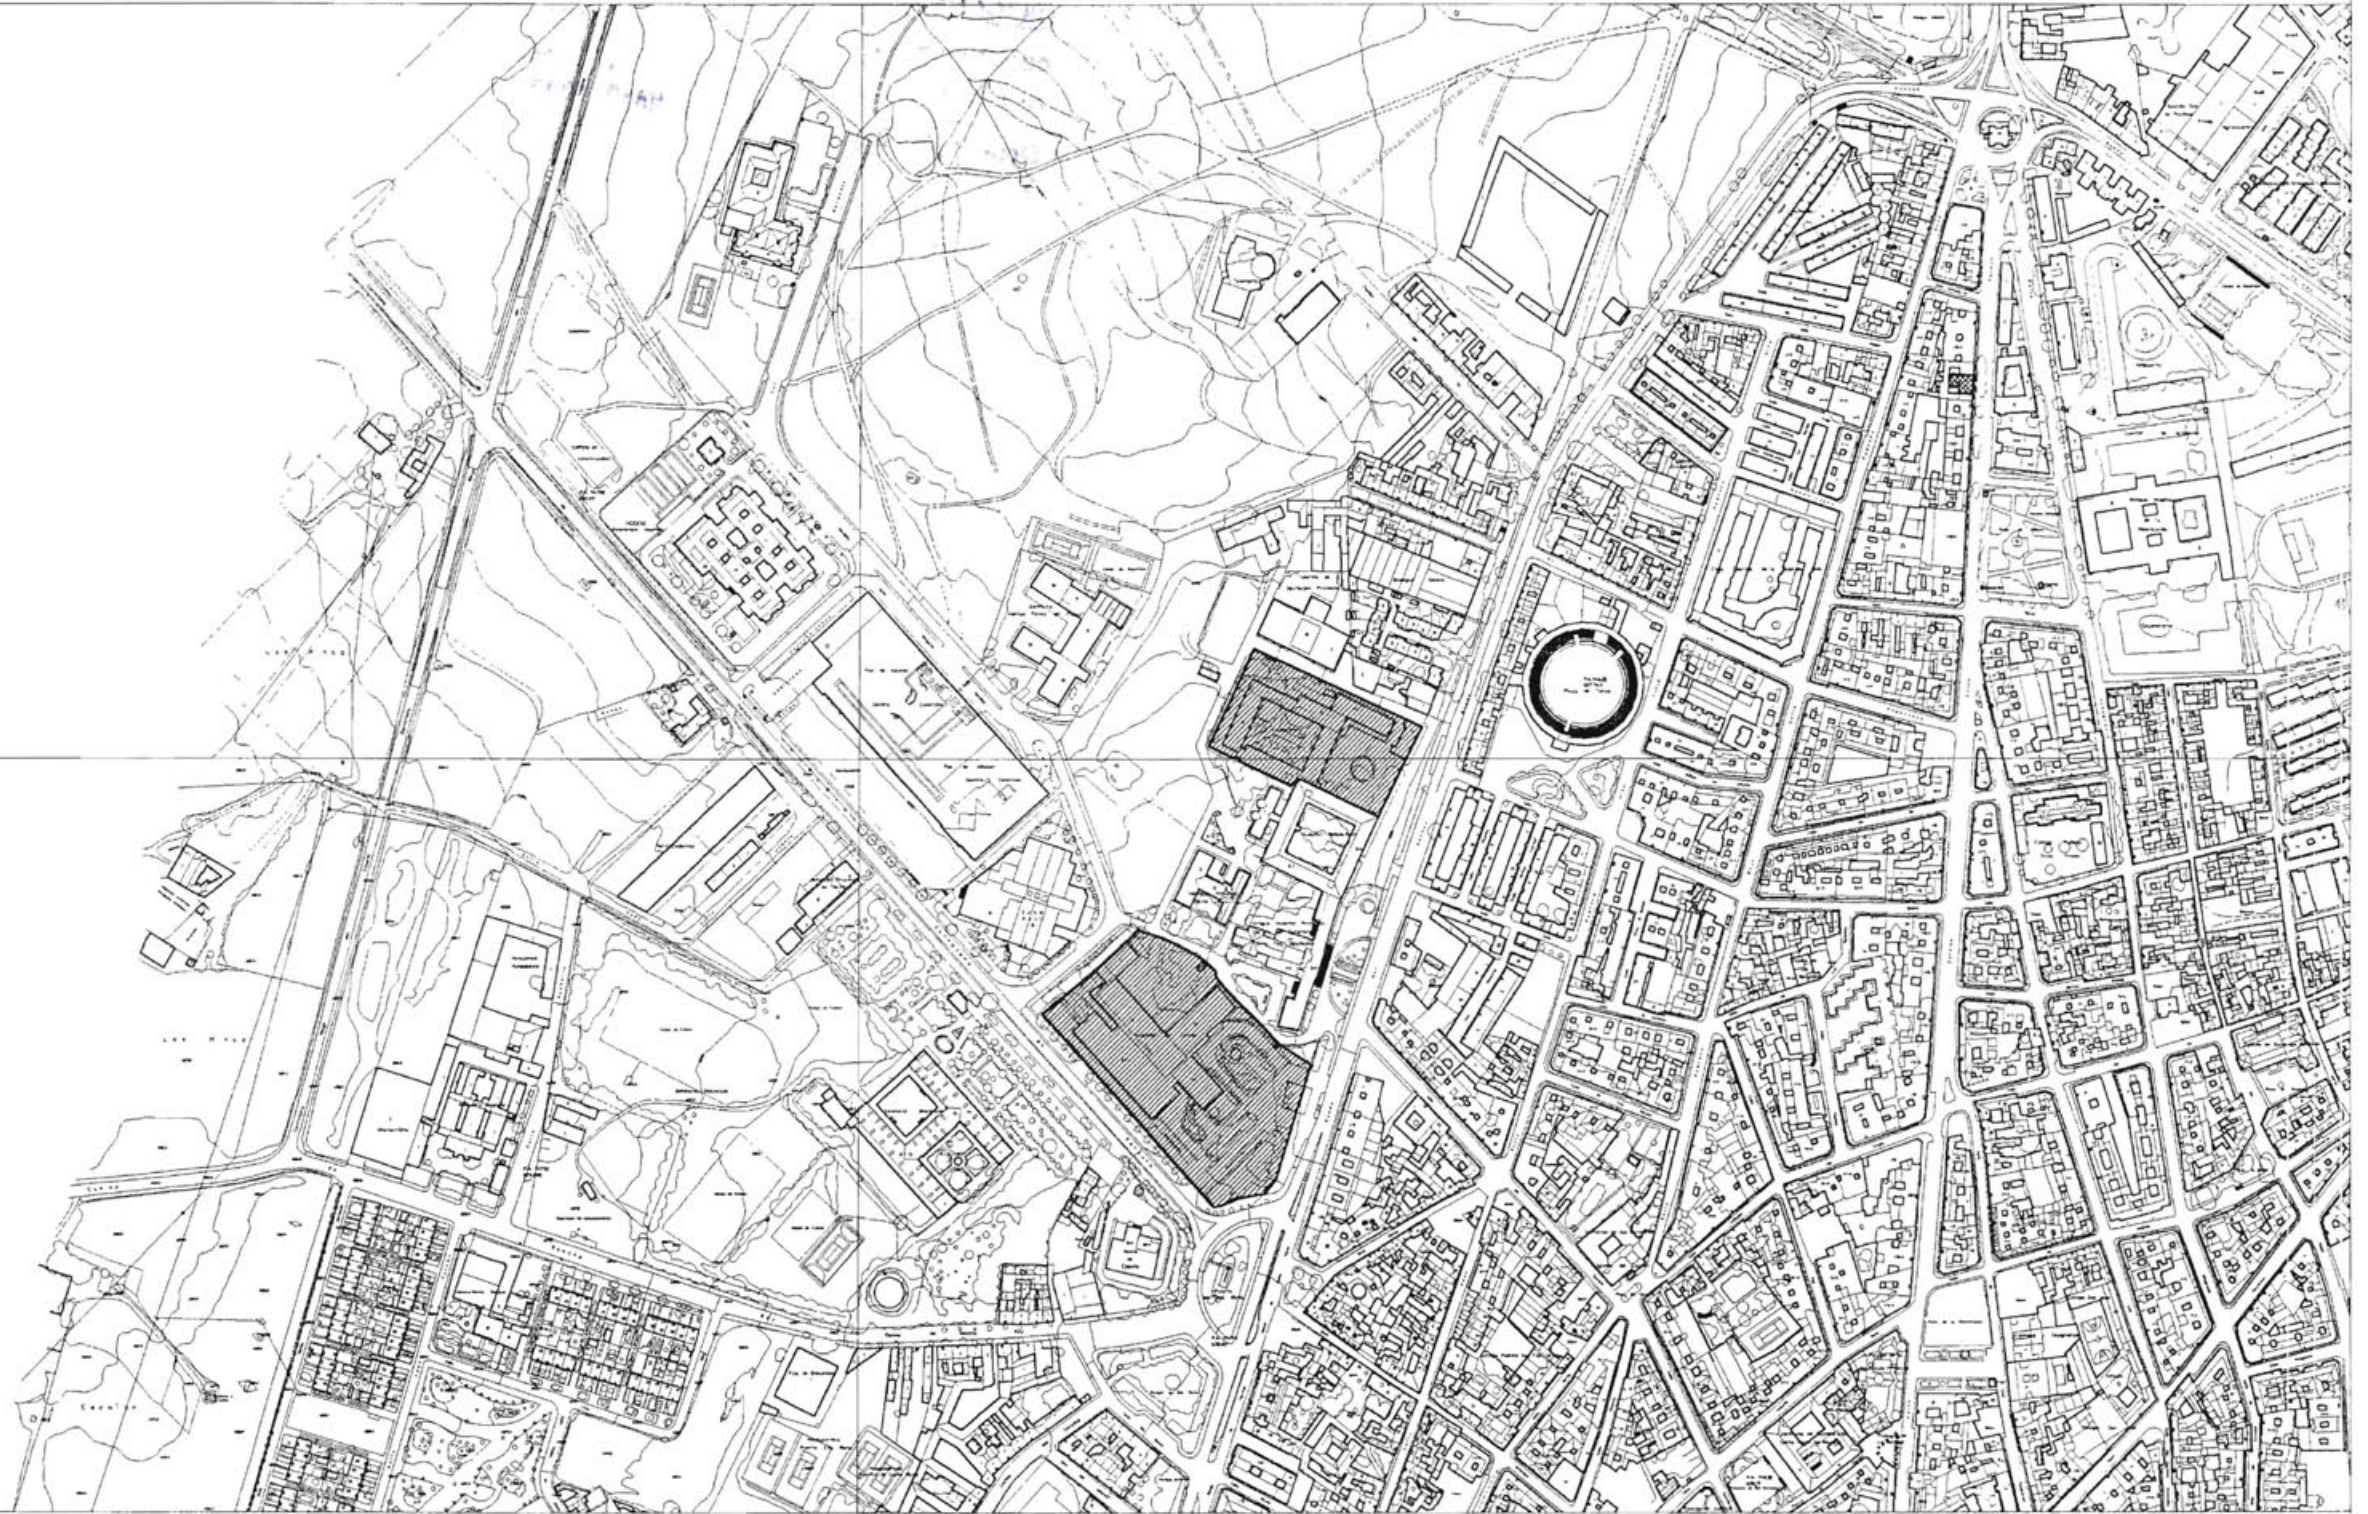

AYUNTAMIENTO
DE CIUDAD REAL

PARCELA DE USO NO EXCLUSIVO

PARCELA DE USO EXCLUSIVO

LAS CASAS

CIUDAD REAL

VALVERDE

PLAN GENERAL DE CIUDAD REAL

PLANOS DE INFORMACION

PARCELAS CON USO SANITARIO

EXCMO AYUNTAMIENTO
DE CIUDAD REAL

GERENCIA MUNICIPAL
DE URBANISMO

Escala

1'5.000

Fecha

Noviembre-94

Plano

13

757-9 757-10

757-14 757-15

Dibujado
Gerencia Municipal de Urbanismo

Arquitecto
Alejandro Moyano Gomez